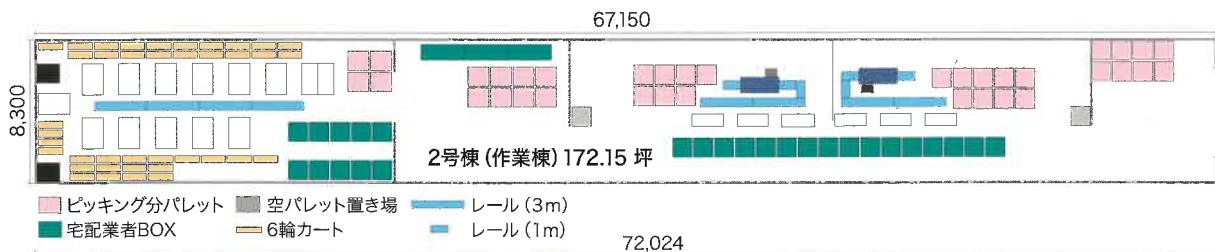

2号棟平面図

1号棟平面図

- 常設ラック×104台:1×1パレット×2パレ×3段積み = 624パレット保管可能
- ネステナー×56台:1×1パレット×3段積み = 168パレット保管可能

1号棟にて792パレットの保管が可能です